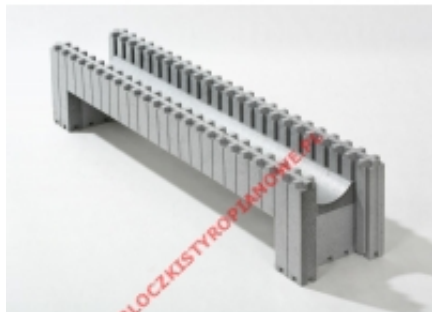

Link do produktu: <https://bloczkistyropianowe.pl/bloczek-styropianowy-element-nadproza-nad-drzwi-mla-1-2-25-1252525-cm-nadproze-nad-drzwi-p-544.html>

Bloczek styropianowy - Element nadproża nad drzwi MLA 1,2/25 125/25/25 cm nadproże nad drzwi

Cena brutto **200,00 zł**

Cena netto **162,60 zł**

Dostępność **Na zamówienie**

Numer katalogowy **MLA1.2/25**

Producent **PROTEKT**

Opis produktu

Bloczek styropianowy - element nadprożowy nad drzwi MLA 1,2/25 nadproże nad drzwi

Wymiary: długość 125 cm, szerokość 25 cm, wysokość 25 cm

Nadproże przeznaczone dla wykonywania drzwi w ścianach wewnętrznych i zewnętrznych o grubości ścian 25 cm. Element ten powstaje w wyniku sklejenia odpowiednio przyciętych elementów MCFU, OC oraz specjalnego elementu stanowiącego dolną, środkową część elementu nadproża. Element docinany i sklejan na zamówienie