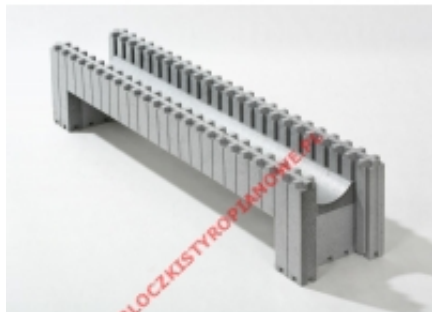

Link do produktu: <https://bloczkistyropianowe.pl/bloczek-styropianowy-element-nadproza-nad-drzwi-mla-1-2-25-1252525-cm-nadproze-nad-drzwi-p-544.html>

## Bloczek styropianowy - Element nadproża nad drzwi MLA 1,2/25 125/25/25 cm nadproże nad drzwi

Cena brutto **200,00 zł**

Cena netto **162,60 zł**

Dostępność **Na zamówienie**

Numer katalogowy **MLA1.2/25**

### Opis produktu

Bloczek styropianowy - element nadprożowy nad drzwi MLA 1,2/25 nadproże nad drzwi

**Wymiary:** długość 125 cm, szerokość 25 cm, wysokość 25 cm

Nadproże przeznaczone dla wykonywania drzwi w ścianach wewnętrznych i zewnętrznych o grubości ścian 25 cm. Element ten powstaje w wyniku sklejenia odpowiednio przyciętych elementów MCFU, OC oraz specjalnego elementu stanowiącego dolną, środkową część elementu nadproża. Element docinany i sklejan na zamówienie