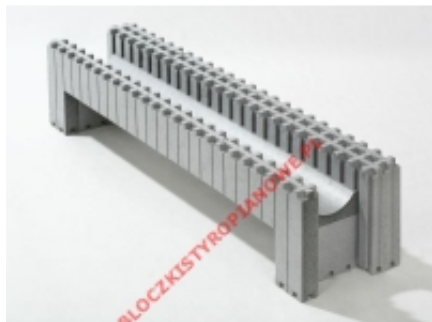

Link do produktu: <https://bloczkistyropianowe.pl/bloczek-styropianowy-element-nadproza-nad-drzwi-mla-1-2-30-125-25-30-cm-nadproze-nad-drzwi-p-559.html>

## Bloczek styropianowy - Element nadproża nad drzwi MLA 1,2/30 125/25/30 cm nadproże nad drzwi

Cena brutto	<b>235,00 zł</b>
Cena netto	<b>191,06 zł</b>
Numer katalogowy	<b>MLA1,2/30</b>
Producent	<b>Izodom</b>

### Opis produktu

Bloczek styropianowy - element nadprożowy nad drzwi MLA 1,2/30 nadproże nad drzwi

**Wymiary:** długość 125 cm, szerokość 30 cm, wysokość 25 cm

Nadproże przeznaczone dla wykonywania drzwi w ścianach wewnętrznych i zewnętrznych o grubości ścian 30 cm. Element ten powstaje w wyniku sklejenia odpowiednio przyciętych elementów MCFU, OC oraz specjalnego elementu stanowiącego dolną, środkową część elementu nadproża.

Element docinany i klejony na zamówienie