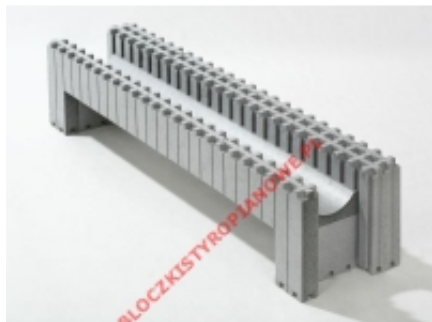

Link do produktu: <https://bloczkistyropianowe.pl/bloczek-styropianowy-element-nadproza-nad-drzwi-mla-1-230-1252530-cm-nadproze-nad-drzwi-p-559.html>

Bloczek styropianowy - Element nadproża nad drzwi MLA 1,2/30 125/25/30 cm nadproże nad drzwi

Cena brutto	235,00 zł
Cena netto	191,06 zł
Numer katalogowy	MLA1,2/30
Producent	Izodom

Opis produktu

Bloczek styropianowy - element nadprożowy nad drzwi MLA 1,2/30 nadproże nad drzwi

Wymiary: długość 125 cm, szerokość 30 cm, wysokość 25 cm

Nadproże przeznaczone dla wykonywania drzwi w ścianach wewnętrznych i zewnętrznych o grubości ścian 30 cm. Element ten powstaje w wyniku sklejenia odpowiednio przyciętych elementów MCFU, OC oraz specjalnego elementu stanowiącego dolną, środkową część elementu nadproża.

Element docinany i klejony na zamówienie

Produkt posiada dodatkowe opcje:

Rodzaj styropianu: EPS , NEOPOR (+ 36,00 zł)