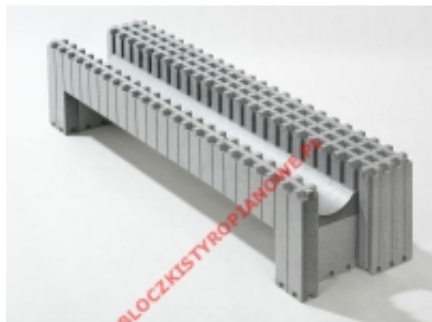

Link do produktu: <https://bloczkistyropianowe.pl/bloczek-styropianowy-element-nadproza-nad-drzwi-mla-1-2/35-125/25/35-cm-nadproze-nad-drzwi-p-566.html>

## Bloczek styropianowy - Element nadproża nad drzwi MLA 1,2/35 125/25/35 cm nadproże nad drzwi

Cena brutto **270,00 zł**

Cena netto **219,51 zł**

Dostępność **Na zamówienie**

Numer katalogowy **MLA1.2/35**

### Opis produktu

Bloczek styropianowy - element nadprożowy nad drzwi MLA 1,2/35 nadproże nad drzwi

**Wymiary:** długość 125 cm, szerokość 35 cm, wysokość 25 cm

Nadproże przeznaczone dla wykonywania drzwi w ścianach wewnętrznych i zewnętrznych o grubości ścian 35 cm. Element ten powstaje w wyniku sklejenia odpowiednio przyciętych elementów MCFU, OC oraz specjalnego elementu stanowiącego dolną, środkową część elementu nadproża.