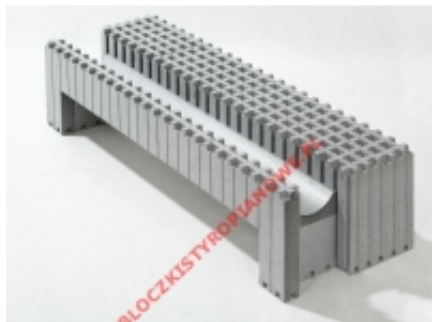

Link do produktu: <https://bloczkistyropianowe.pl/bloczek-styropianowy-element-nadproza-nad-drzwi-mla-1-245-1252545-cm-nadproze-nad-drzwi-p-586.html>

Bloczek styropianowy - Element nadproża nad drzwi MLA 1,2/45 125/25/45 cm nadproże nad drzwi

Cena brutto **310,00 zł**

Cena netto **252,03 zł**

Numer katalogowy **MLA 1,2/45**

Producent **Izodom**

Opis produktu

Bloczek styropianowy - element nadprożowy nad drzwi MLA 1,2/45 nadproże nad drzwi

Wymiary: długość 125 cm, szerokość 45 cm, wysokość 25 cm

Nadproże przeznaczone dla wykonywania drzwi w ścianach wewnętrznych i zewnętrznych o grubości ścian 45 cm. Element ten powstaje w wyniku sklejenia odpowiednio przyciętych elementów MCFU, OC oraz specjalnego elementu stanowiącego dolną, środkową część elementu nadproża.

Element docinany i klejany na zamówienie

Produkt posiada dodatkowe opcje:

Rodzaj styropianu: EPS , NEOPOR (+ 47,00 zł)