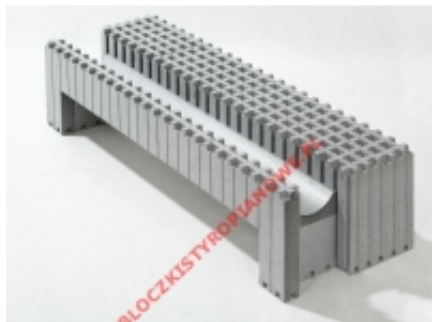

Link do produktu: <https://bloczkistyropianowe.pl/bloczek-styropianowy-element-nadproza-nad-drzwi-mla-1-245-1252545-cm-nadproze-nad-drzwi-p-586.html>

Bloczek styropianowy - Element nadproża nad drzwi MLA 1,2/45 125/25/45 cm nadproże nad drzwi

Cena brutto	310,00 zł
Cena netto	252,03 zł
Numer katalogowy	MLA 1,2/45
Producent	Izodom

Opis produktu

Bloczek styropianowy - element nadprożowy nad drzwi MLA 1,2/45 nadproże nad drzwi

Wymiary: długość 125 cm, szerokość 45 cm, wysokość 25 cm

Nadproże przeznaczone dla wykonywania drzwi w ścianach wewnętrznych i zewnętrznych o grubości ścian 45 cm. Element ten powstaje w wyniku sklejenia odpowiednio przyciętych elementów MCFU, OC oraz specjalnego elementu stanowiącego dolną, środkową część elementu nadproża.

Element docinany i klejony na zamówienie

Produkt posiada dodatkowe opcje:

Rodzaj styropianu: EPS , NEOPOR (+ 47,00 zł)