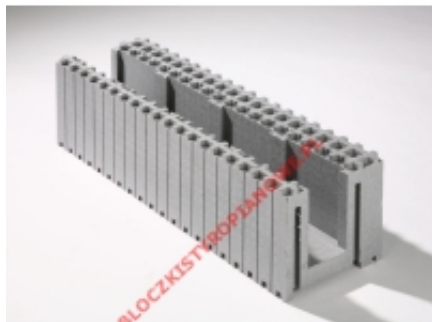

Link do produktu: <https://bloczkistyropianowe.pl/bloczek-styropianowy-element-nadprozowy-ml130-1002530-cm-nadproze-p-556.html>

Bloczek styropianowy - Element nadprożowy ML1/30 100/25/30 cm nadproże

Cena brutto **105,00 zł**

Cena netto **85,37 zł**

Numer katalogowy **ML1/30**

Producent **Izodom**

Opis produktu

Bloczek styropianowy - element nadprożowy ML 1/30 nadproże

Wymiary: długość 100 cm, szerokość 30 cm, wysokość 25 cm

Pustak nadprożowy używany do przesklepiania wszelkich otworów w ścianach. Po zazbrojeniu służy jako deskowanie i docieplenie monolitycznej belki nadprożowej. Można go używać także do wykonywania niektórych monolitycznych podciągów żelbetowych.

Produkt posiada dodatkowe opcje:

Rodzaj styropianu: EPS , NEOPOR (+ 16,00 zł)