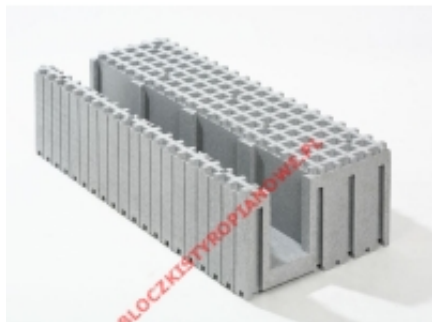

Link do produktu: <https://bloczkistyropianowe.pl/bloczek-styropianowy-element-nadprozowy-ml145-1002545-cm-nadproze-p-584.html>

Bloczek styropianowy - Element nadprożowy ML1/45 100/25/45 cm nadproże

Cena brutto	150,00 zł
Cena netto	121,95 zł
Numer katalogowy	ML1/45
Producent	Izodom

Opis produktu

Bloczek styropianowy - element nadprożowy ML 1/45 nadproże

Wymiary: długość 100 cm, szerokość 45 cm, wysokość 25 cm

Pustak nadprożowy używany do przesklepiania wszelkich otworów w ścianach. Po zazbrojeniu służy jako deskowanie i docieplenie monolitycznej belki nadprożowej. Można go używać także do wykonywania niektórych monolitycznych podciągów żelbetowych.

Produkt posiada dodatkowe opcje:

Rodzaj styropianu: EPS , NEOPOR (+ 25,00 zł)