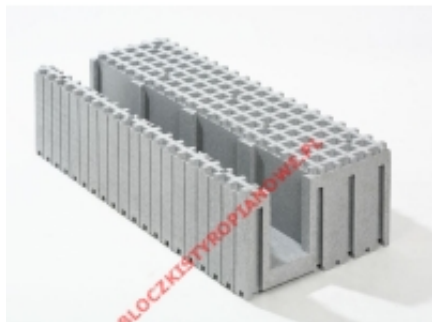

Link do produktu: <https://bloczkistyropianowe.pl/bloczek-styropianowy-element-nadprozowy-ml145-1002545-cm-nadproze-p-584.html>

## Bloczek styropianowy - Element nadprożowy ML1/45 100/25/45 cm nadproże

Cena brutto **150,00 zł**

Cena netto **121,95 zł**

Numer katalogowy **ML1/45**

Producent **Izodom**

### Opis produktu

Bloczek styropianowy - element nadprożowy ML 1/45 nadproże

**Wymiary:** długość 100 cm, szerokość 45 cm, wysokość 25 cm

Pustak nadprożowy używany do przesklepiania wszelkich otworów w ścianach. Po zazbrojeniu służy jako deskowanie i docieplenie monolitycznej belki nadprożowej. Można go używać także do wykonywania niektórych monolitycznych podciągów żelbetowych.